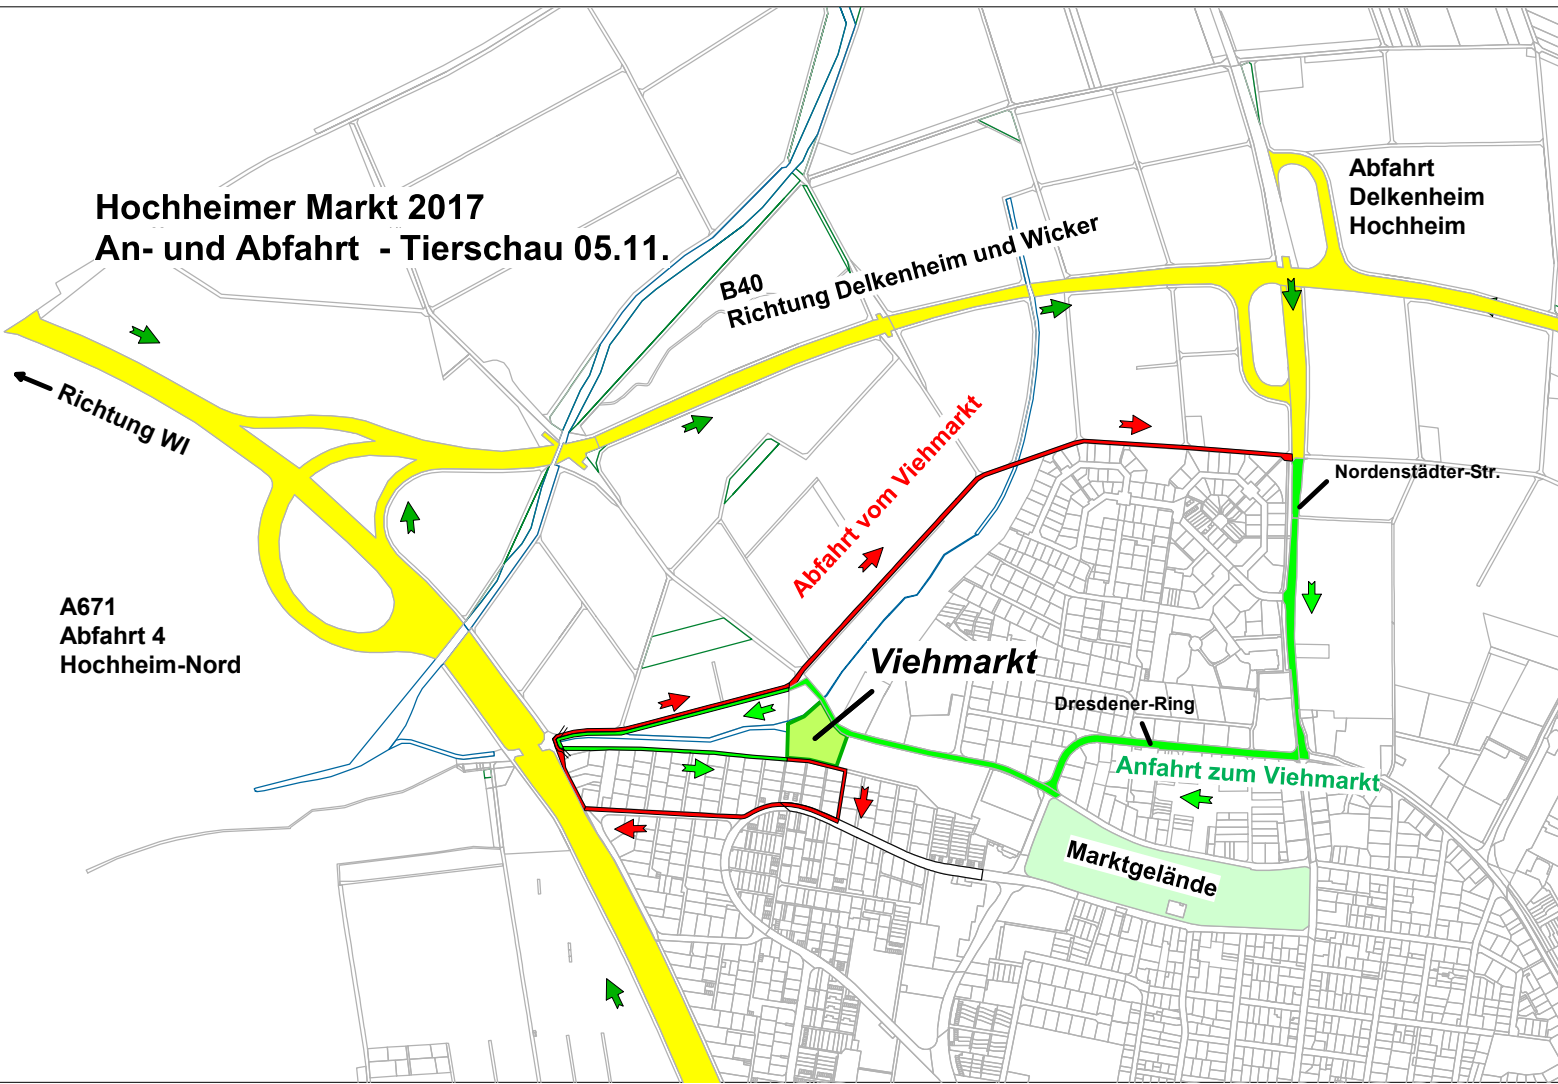

**Hochheimer Markt 2017  
An- und Abfahrt - Tierschau 05.11.**

A671  
Abfahrt 4  
Hochheim-Nord

B40  
Richtung Delkenheim und Wicker

Abfahrt  
Delkenheim  
Hochheim

Richtung WI

Abfahrt vom Viehmarkt

Nordenstädter-Str.

Viehmarkt

Dresdener-Ring

Anfahrt zum Viehmarkt

Marktgelände